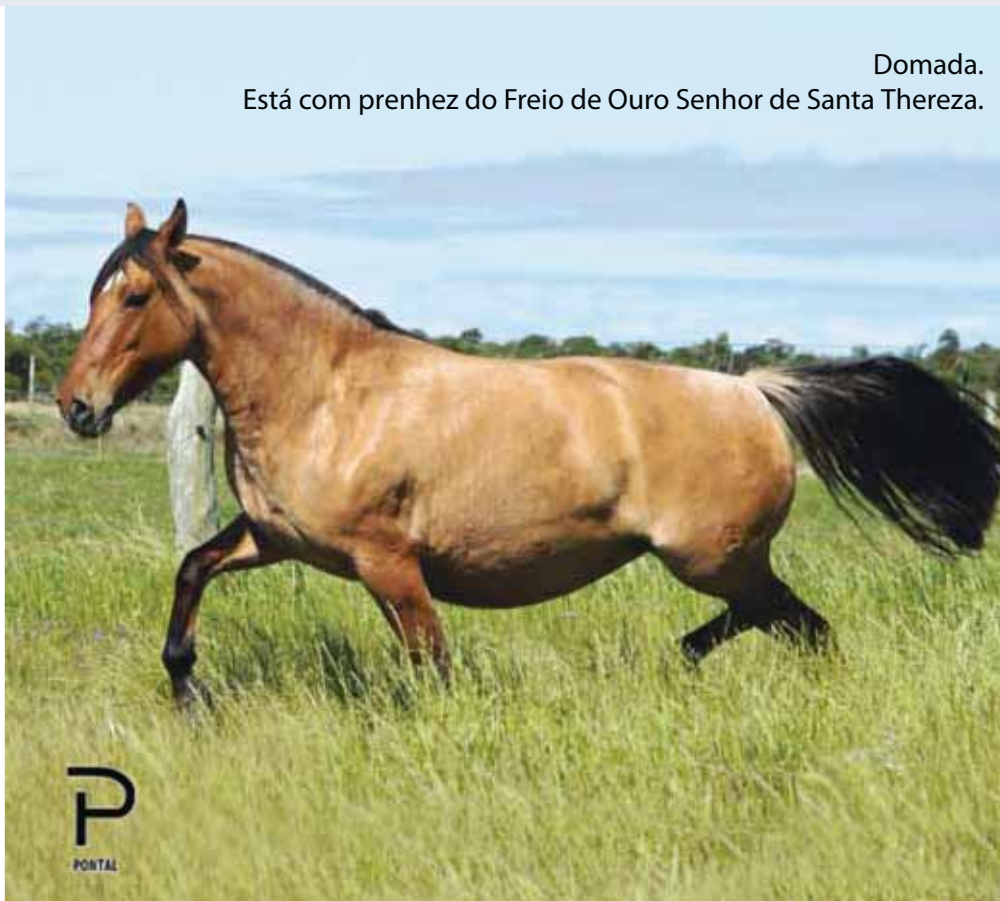

NAIPE DO ACEGUÁ
MILONGA CIGANA

MAREMOTO
CHINOCA KIKO

Lote 23

MODERNA TUPAMBAÉ

B240442 - GATEADA ROSILHA - RP: 2420 - FÊMEA - 16-11-2005

Domada.
Está com prenhez do Freio de Ouro Senhor de Santa Thereza.

Lote 24

NOITE DA PALMEIRA

B162053 - LOBUNA BRAGADA - RP: 392 - FÊMEA - 10-12-1998

Domada.
Está com prenhez do Registro de Mérito Ibirapuitã do Itapororó.

GALO DE BRIGA TUPAMBAÉ	SAN BALDOMERO PUESTERO	PICARQUIN ZAPATEADO LA CUECA AMBICIOSA
	REVISTA TUPAMBAÉ	ENTREVERO CHARRUA MEIA LUA TUPAMBAÉ
SÃO MARTIM GELATINA	BIENVENIDO TUPAMBAÉ	NOBRE TUPAMBAÉ BT REGALONA
	CAPANEGRA ONÇA	HAVAÍ TUPAMBAÉ ALTAMIRA DO CINCO SALSOS